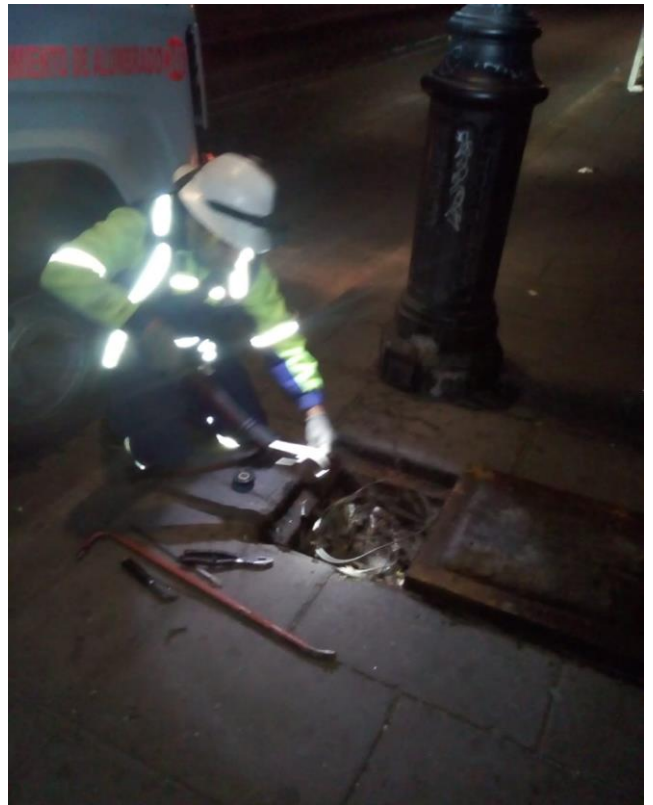

REPORTE

¿Qué avances tenemos?

Logros del 16 al 30 de enero

Porcentaje de Eficiencia: 78.29 %

¿CUÁNTOS?	TEMA	SUBTEMA	¿DÓNDE?	ATENDIÓ
4	Incidencias Urbanas	Fallas en alumbrado publico. Tapas o coladeras faltantes o dañadas	Correo mayor. Pino Suarez. Republica del salvador. Brasil Plaza San Pablo	CFE. SOS. Alcaldía Cuauhtémoc. SACMEX.
1	Ordenamiento de la vía publica	Interrupción a la circulación	Jesús María San Pablo	SSC-Transito

¡GRACIAS POR SUS REPORTES!
EN COORDINACIÓN VAMOS MÁS RÁPIDO

REPORTE

¿Qué avances tenemos?

**¡GRACIAS POR SUS REPORTES!
EN COORDINACIÓN VAMOS MÁS RÁPIDO**