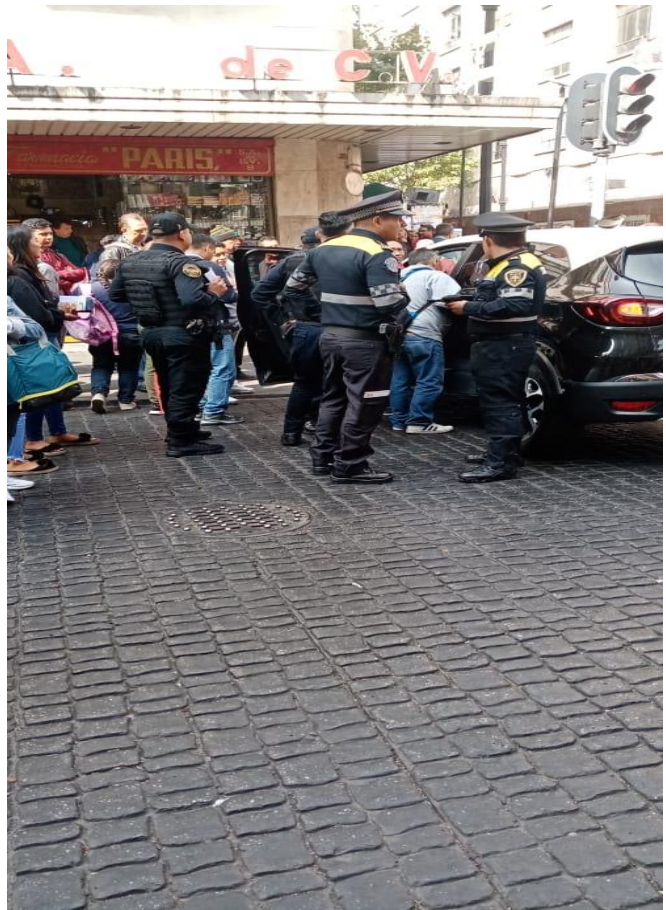

REPORTE

¿Qué avances tenemos?

**¡GRACIAS POR SUS REPORTES!
EN COORDINACIÓN VAMOS MÁS RÁPIDO**