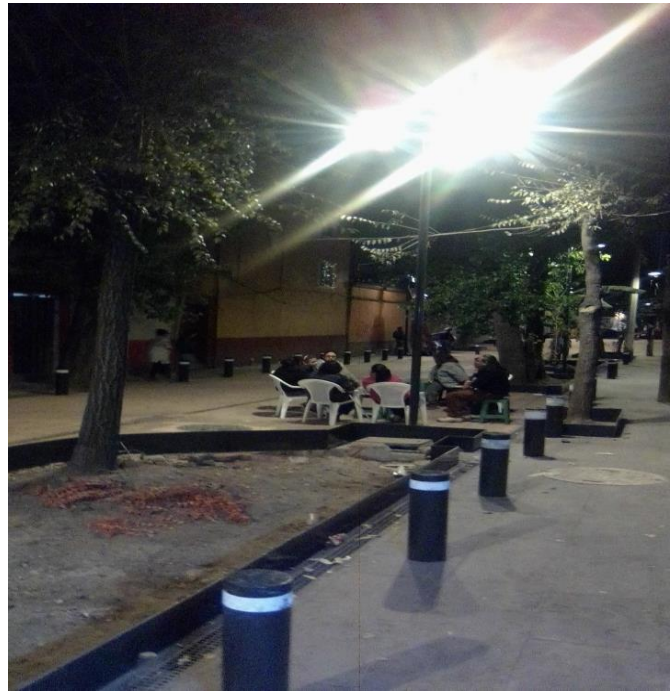

REPORTE

¿Qué avances tenemos?

¡GRACIAS POR SUS REPORTE!
EN COORDINACIÓN VAMOS MÁS RÁPIDO