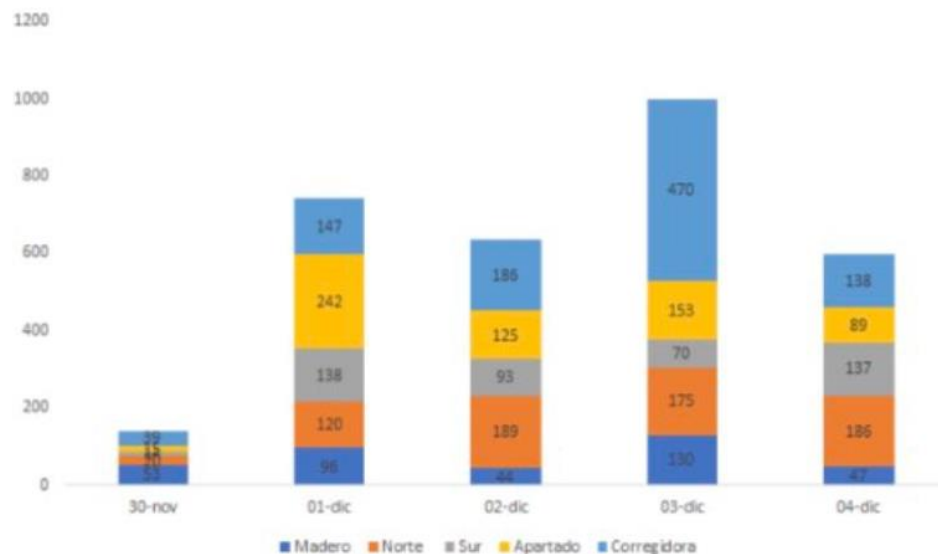

Entrega de Cubrebocas

MESA DE TRABAJO INTERINSTITUCIONAL
DE REORDENAMIENTO

FILTROS SANITARIOS COVID-11
Autoridad del Centro Histórico

3,500
cubrebocas
entregados

Entrega de Gel Antibacterial:

Total: 190 litros

Zona	30-nov	01-dic	02-dic	03-dic	04-dic	Total
Madero	53	96	44	130	47	370
Norte	20	120	189	175	186	690
Sur	14	138	93	70	137	452
Apartado	15	242	125	153	89	624
Corregidora	39	147	186	470	138	980

GOBIERNO DE LA CIUDAD DE MÉXICO

Centro en Línea

2,206 tiendas en Centro en Línea 24 nuevas tiendas

La página centroenlinea.cdmx.gob.mx tuvo 43,000 visitas con 5,023 nuevos usuarios.

El **domingo** se impulsó la **#SanaDistancia** ante la situación en la ciudad se **lograron 30,000 visitas**.