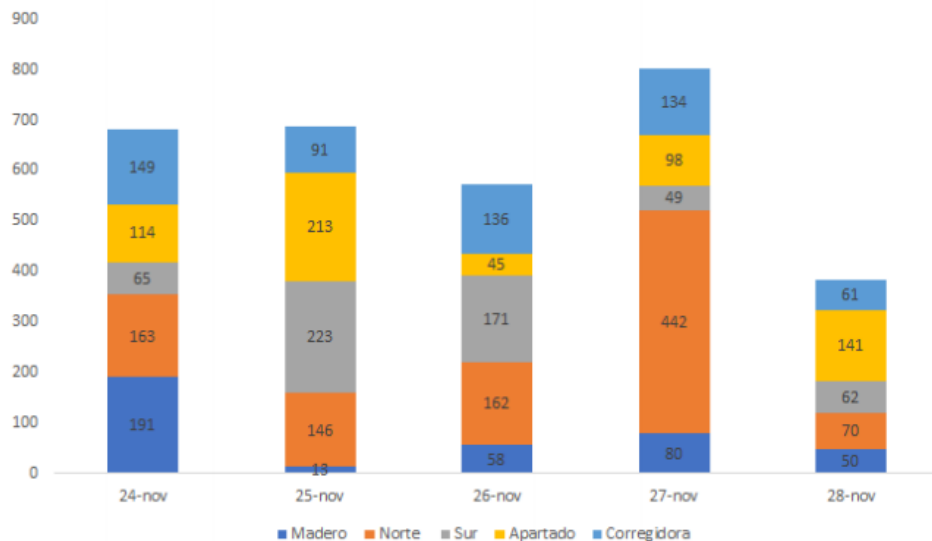

GOBIERNO DE LA
CIUDAD DE MÉXICO

SECRETARÍA DEL
CENTRO
HISTÓRICO

ACH – COVID19

MESA DE TRABAJO INTERINSTITUCIONAL
DE REORDENAMIENTO

TEMA	UNIDAD DE MEDIDA	PERIODICIDAD	1 de diciembre	Próximo reporte: 8 DICIEMBRE
Subsidios al impuesto predial	Actualización (Constancias)	Semanal	3 (acumulado 2,332)	
Subsidios al impuesto predial	Número de líneas de captura	Semanal	4 (acumulado 2,478)	
Subsidios al impuesto predial	Número de trámites nuevos	Semanal	2 (acumulado 38)	
Subsidios al impuesto predial	Citas tramitadas por internet	Semanal	11	
Ruido	Entrega de cartas invitación	Semanal	0	
Volanteros	Entrega de cartas invitación	Semanal	5	

AUTORIDAD DEL
CENTRO
HISTÓRICO

Afluencia Reportada por minuto

MESA DE TRABAJO INTERINSTITUCIONAL
DE REORDENAMIENTO

Apartado:
8,460
personas por
hora,
personas por
hora, aprox.

Madero:
8,040
personas por
hora, aprox.

Entrega de Cubrebocas

MESA DE TRABAJO INTERINSTITUCIONAL DE REORDENAMIENTO

FILTROS SANITARIOS COVID-19
Autoridad del Centro Histórico

3,127
cubrebocas
entregados

Entrega de Gel Antibacterial:

Total: 193 litros

Zona	24-nov	25-nov	26-nov	27-nov	28-nov	Total
Madero	191	13	58	80	50	392
Norte	163	146	162	442	70	983
Sur	65	223	171	49	62	570
Apartado	114	213	45	98	141	611
Corregidora	149	91	136	134	61	571

GOBIERNO DE LA
CIUDAD DE MÉXICO