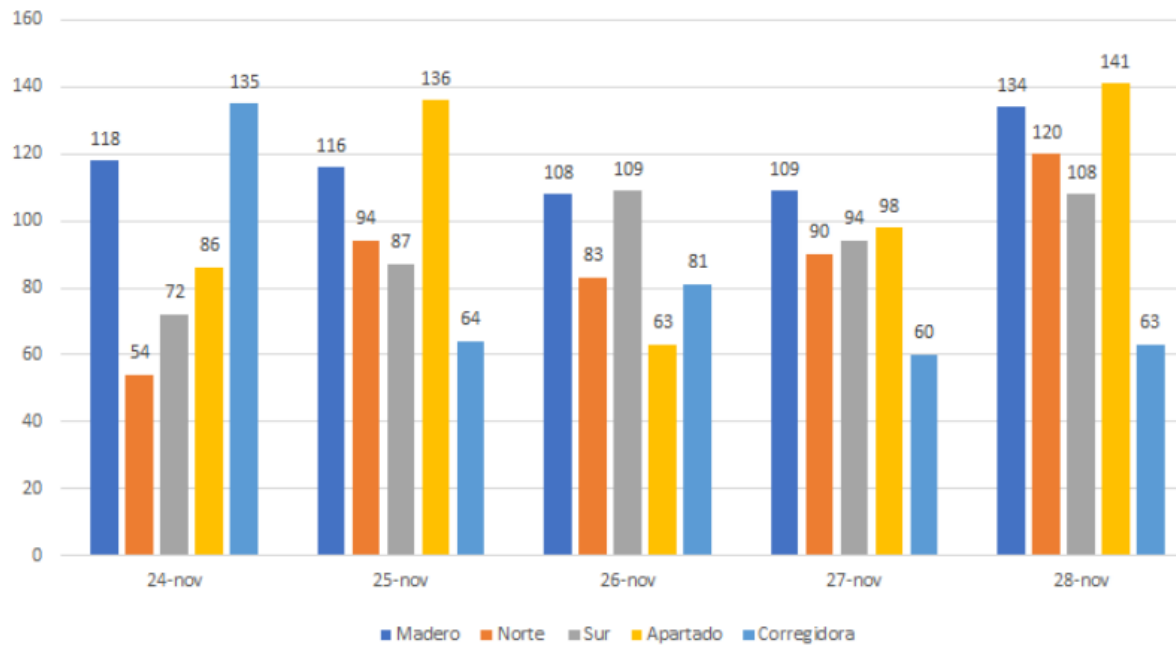

GOBIERNO DE LA
CIUDAD DE MÉXICO

SECRETARÍA DEL
CENTRO
HISTÓRICO

ACH – COVID19

MESA DE TRABAJO INTERINSTITUCIONAL
DE REORDENAMIENTO

TEMA	UNIDAD DE MEDIDA	PERIODICIDAD	1 de diciembre	Próximo reporte: 8 DICIEMBRE
Subsidios al impuesto predial	Actualización (Constancias)	Semanal	3 (acumulado 2,332)	
Subsidios al impuesto predial	Número de líneas de captura	Semanal	4 (acumulado 2,478)	
Subsidios al impuesto predial	Número de trámites nuevos	Semanal	2 (acumulado 38)	
Subsidios al impuesto predial	Citas tramitadas por internet	Semanal	11	
Ruido	Entrega de cartas invitación	Semanal	0	
Volanteros	Entrega de cartas invitación	Semanal	5	

AUTORIDAD DEL
CENTRO
HISTÓRICO

Afluencia Reportada por minuto

MESA DE TRABAJO INTERINSTITUCIONAL
DE REORDENAMIENTO

Apartado:
8,460
personas por
hora,
personas por
hora, aprox.

Madero:
8,040
personas por
hora, aprox.

Entrega de Cubrebocas

MESA DE TRABAJO INTERINSTITUCIONAL DE REORDENAMIENTO

FILTROS SANITARIOS COVID-19
Autoridad del Centro Histórico

3,127
cubrebocas
entregados

Entrega de Gel Antibacterial:

Total: 193 litros