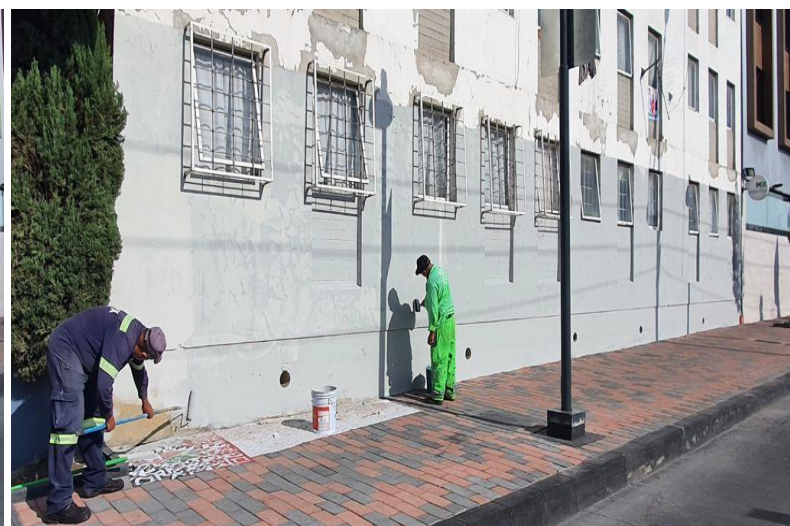

SANTA MARÍA LA REDONDA

REPORTE

¿Qué avances tenemos?

LOGROS DEL 16 AL 31 DE AGOSTO
EFICIENCIA: 82.35%

CANTIDAD	TEMA	SUBTEMA	UBICACIÓN	ATENDIÓ
6	INCIDENCIAS URBANAS	• PODA DE ÁRBOLES • BACHES • FALLAS EN ALUMBRADO PÚBLICO, APAGONES Y FALLAS EN EL VOLTAJE • FALTA DE LUZ AL INTERIOR DE LOS INMUEBLES • TIRADEROS DE BASURA	• GALEANA • PASEO DE LA REFORMA • SAN FERNANDO • TRUJANO • VIOLETA	• CFE • OBRAS(SOS) • ALCALDÍA CUAUHTÉMOC
2	ATENCIÓN A POBLACIONES PRIORITARIAS	• PERSONAS EN SITUACIÓN DE CALLE	• SAN FERNANDO • SANTA VERACRUZ	• IAPP • SSC PREVENTIVA
1	TRÁNSITO	• AUTOS Y MOTOS ESTACIONADOS EN ZONAS PROHIBIDAS	• SANTA VERACRUZ	• SSC TRÁNSITO
1	INCIDENCIAS DE PROTECCIÓN CIVIL	• SOLICITUD DE AMBULANCIA	• AV. HIDALGO	• ERUM

¡GRACIAS POR SUS REPORTE!
EN COORDINACIÓN VAMOS MÁS RÁPIDO

REPORTE

¿Qué avances tenemos?

LOGROS DEL 16 AL 31 DE AGOSTO

**¡GRACIAS POR SUS REPORTES!
EN COORDINACIÓN VAMOS MÁS RÁPIDO**