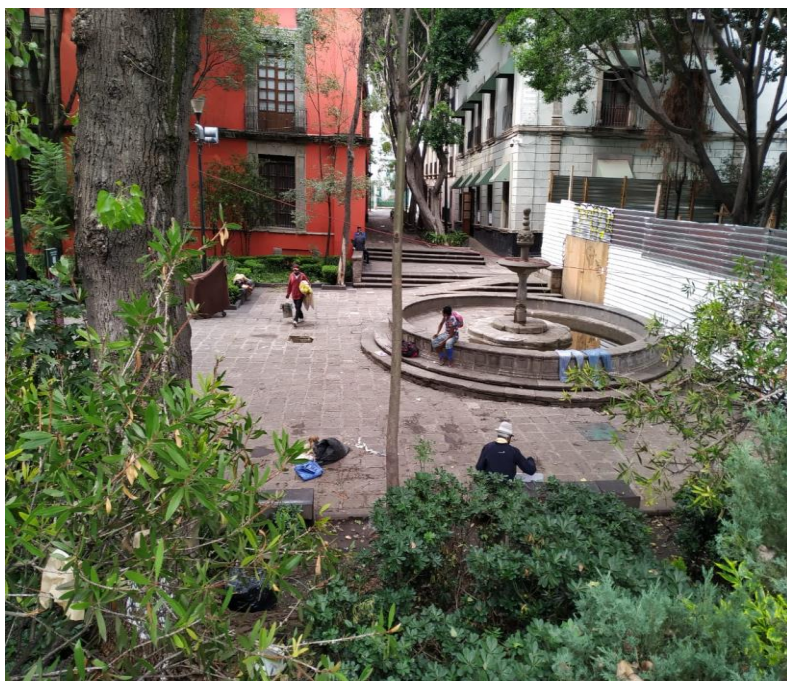

SANTA MARÍA LA REDONDA

REPORTE

¿Qué avances tenemos?

LOGROS DEL 16 AL 31 DE AGOSTO
EFICIENCIA: 82.35%

CANTIDAD	TEMA	SUBTEMA	UBICACIÓN	ATENDIÓ
6	INCIDENCIAS URBANAS	• PODA DE ÁRBOLES • BACHES • FALLAS EN ALUMBRADO PÚBLICO, APAGONES Y FALLAS EN EL VOLTAJE • FALTA DE LUZ AL INTERIOR DE LOS INMUEBLES • TIRADEROS DE BASURA	• GALEANA • PASEO DE LA REFORMA • SAN FERNANDO • TRUJANO • VIOLETA	• CFE • OBRAS(SOS) • ALCALDÍA CUAUHTÉMOC
2	ATENCIÓN A POBLACIONES PRIORITARIAS	• PERSONAS EN SITUACIÓN DE CALLE	• SAN FERNANDO • SANTA VERACRUZ	• IAPP • SSC PREVENTIVA
1	TRÁNSITO	• AUTOS Y MOTOS ESTACIONADOS EN ZONAS PROHIBIDAS	• SANTA VERACRUZ	• SSC TRÁNSITO
1	INCIDENCIAS DE PROTECCIÓN CIVIL	• SOLICITUD DE AMBULANCIA	• AV. HIDALGO	• ERUM

¡GRACIAS POR SUS REPORTE!
EN COORDINACIÓN VAMOS MÁS RÁPIDO

REPORTE

¿Qué avances tenemos?

LOGROS DEL 16 AL 31 DE AGOSTO

**¡GRACIAS POR SUS REPORTES!
EN COORDINACIÓN VAMOS MÁS RÁPIDO**