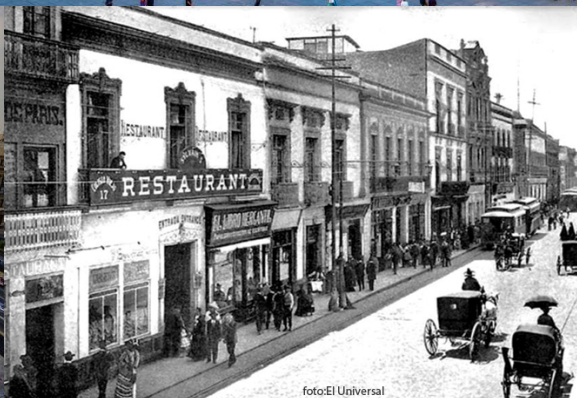

Templo de San Pedro