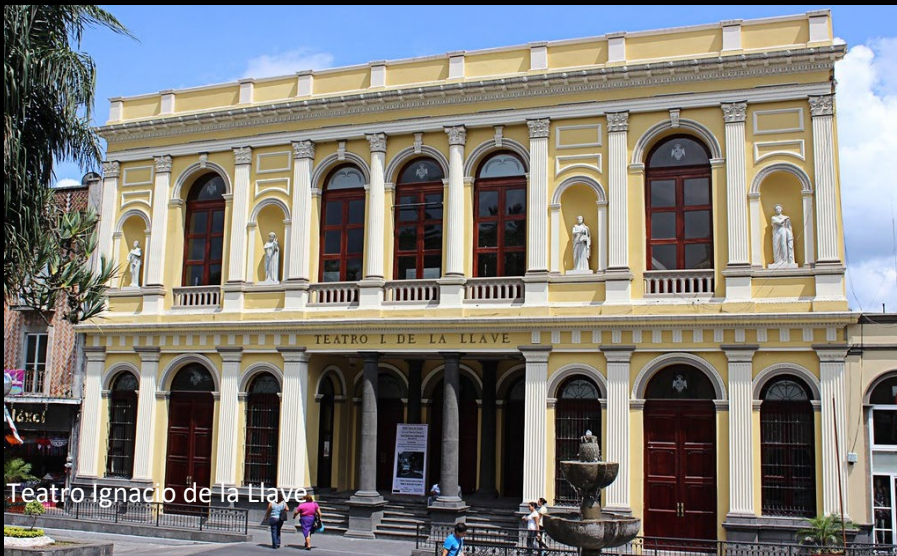

Palacio Municipal

Templo de Lourdes

Templo de San Agustín

Zona de Monumentos Históricos, Tlaxcala, Tlaxco de Morelos 09 de abril de 1986

Teatro Ignacio de la Llave

Palacio Municipal

Ex convento de San José de Gracia